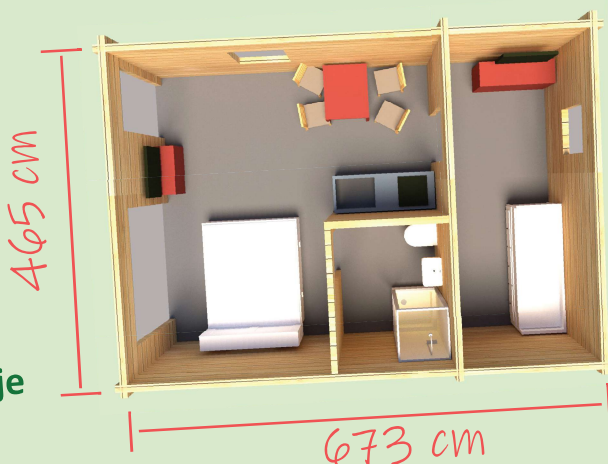

Savinja

- masivna bruna 10 cm
- izolirana streha
- termopan okna
- tegola kritina
- postavitev na pripravljeno AB ploščo ali točkovne temelje

BIVALNA
POVRŠINA
32,50 m²
TERASA
10,00 m²

Dreta

- masivna bruna 10 cm
- izolirana streha
- termopan okna
- tegola kritina
- postavitev na pripravljeno AB ploščo ali točkovne temelje